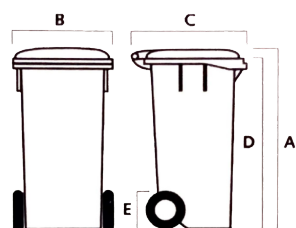

## BIDONI CARRELLATI

BICAR120

BICAR240

BICAR360

BICAR660

BICAR1100

Modello	BICAR120	BICAR240	BICAR360	BICAR660	BICAR1100
Litri	120	240	360	660	1100
Altezza mm	960	1090	1114	1260	1340
Larghezza mm	470	570	620	1230	1260
Profondità mm	530	670	865	770	1020
Bordi superiori mm	880	1010	1024	1140	1200
Diametro ruote mm	200	200	200	200	200

#### SPECIFICHE TECNICHE

Volume: 120-240-360 litri  
 Materiale: HDPE, stabilizzato ai raggi UV  
 Ruote: 2 ruote in gomma da 200-300 mm  
 Asse zincato anticorrosione

#### SPECIFICHE TECNICHE

Volume: 660-1100 litri  
 Materiale: HDPE, stabilizzato ai raggi UV  
 Ruote: 2 ruote da 200 mm con freno pedale,  
 2 ruote da 200 mm senza freno pedale

#### OPZIONI DISPONIBILI

Materiale 100% riciclato  
 Ruote 200 mm  
 Chip di identificazione RFID  
 Pedale - Logo personalizzato  
 Blocco triangolare a gravità  
 Fasce rifrangenti - Tappo di scarico