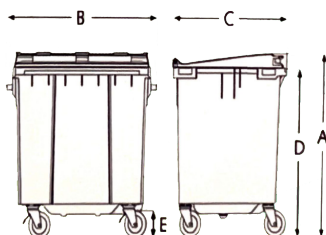

## BIDONI CARRELLATI

BICAR120

BICAR240

BICAR360

BICAR660

BICAR1100

Modello	BICAR120	BICAR240	BICAR360	BICAR660	BICAR1100
Litri	120	240	360	660	1100
Altezza mm	960	1090	1114	1260	1340
Larghezza mm	470	570	620	1230	1260
Profondità mm	530	670	865	770	1020
Bordi superiori mm	880	1010	1024	1140	1200
Diametro ruote mm	200	200	200	200	200

#### SPECIFICHE TECNICHE

Volume: 120-240-360 litri  
 Materiale: HDPE, stabilizzato ai raggi UV  
 Ruote: 2 ruote in gomma da 200-300 mm  
 Asse zincato anticorrosione

#### OPZIONI DISPONIBILI

Materiale 100% riciclato  
 Ruote 200 mm  
 Chip di identificazione RFID  
 Pedale - Logo personalizzato  
 Blocco triangolare a gravità  
 Fasce rifrangenti - Tappo di scarico

#### SPECIFICHE TECNICHE

Volume: 660-1100 litri  
 Materiale: HDPE, stabilizzato ai raggi UV  
 Ruote: 2 ruote da 200 mm con freno pedale,  
 2 ruote da 200 mm senza freno pedale